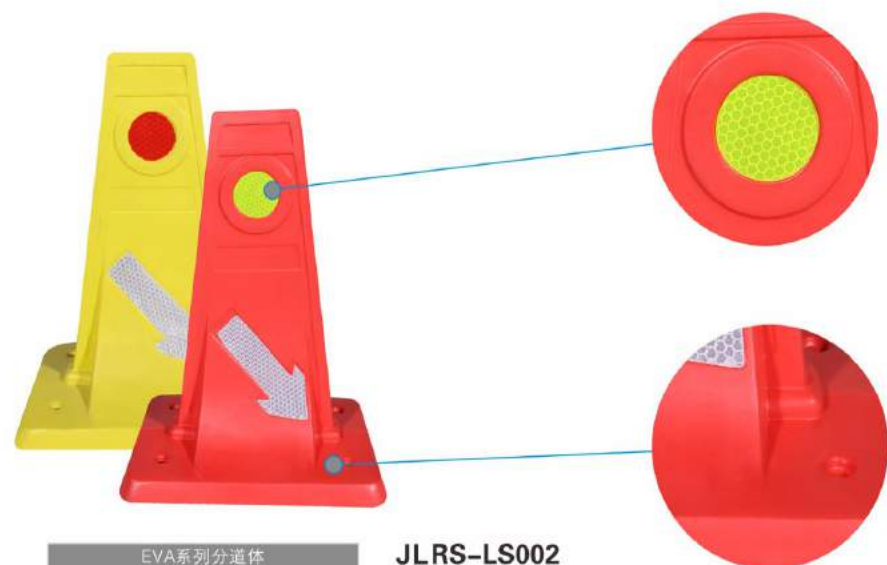

Lane Divider

JLRS-LS001A

JLRS-LS001B

JLRS-LS001C

型号 Model	规格 Size(mm)	材料 Material	重量 Weight(kg)
JLRS-LS001A	L200xW140xH290	PU	0.5
JLRS-LS001B	L200xW140xH290	PU	0.5
JLRS-LS001C	L200xW140xH290	TPE	0.4

EVA系列分道体	
型号 Model	EVA-FDT001A/B
尺寸 Size	H300mm
底座 Base	210x150mm