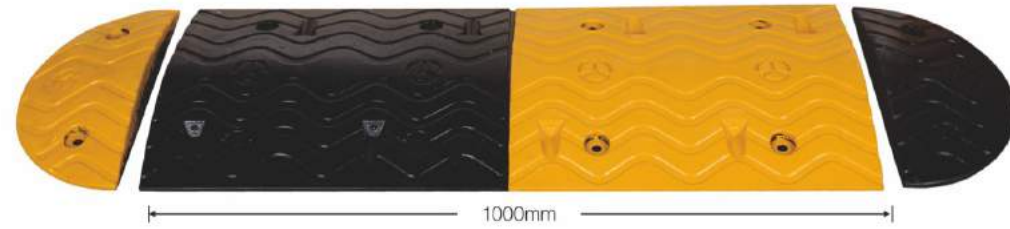

Rubber Speed Hump

Middle Section 中端	Size	L1000xW380xH50mm/pc
	Weight	15kg/pc
End Cap 端头	Size	L190xW380xH50mm/pc
	Weight	2kg/pc

JLRS-SH001